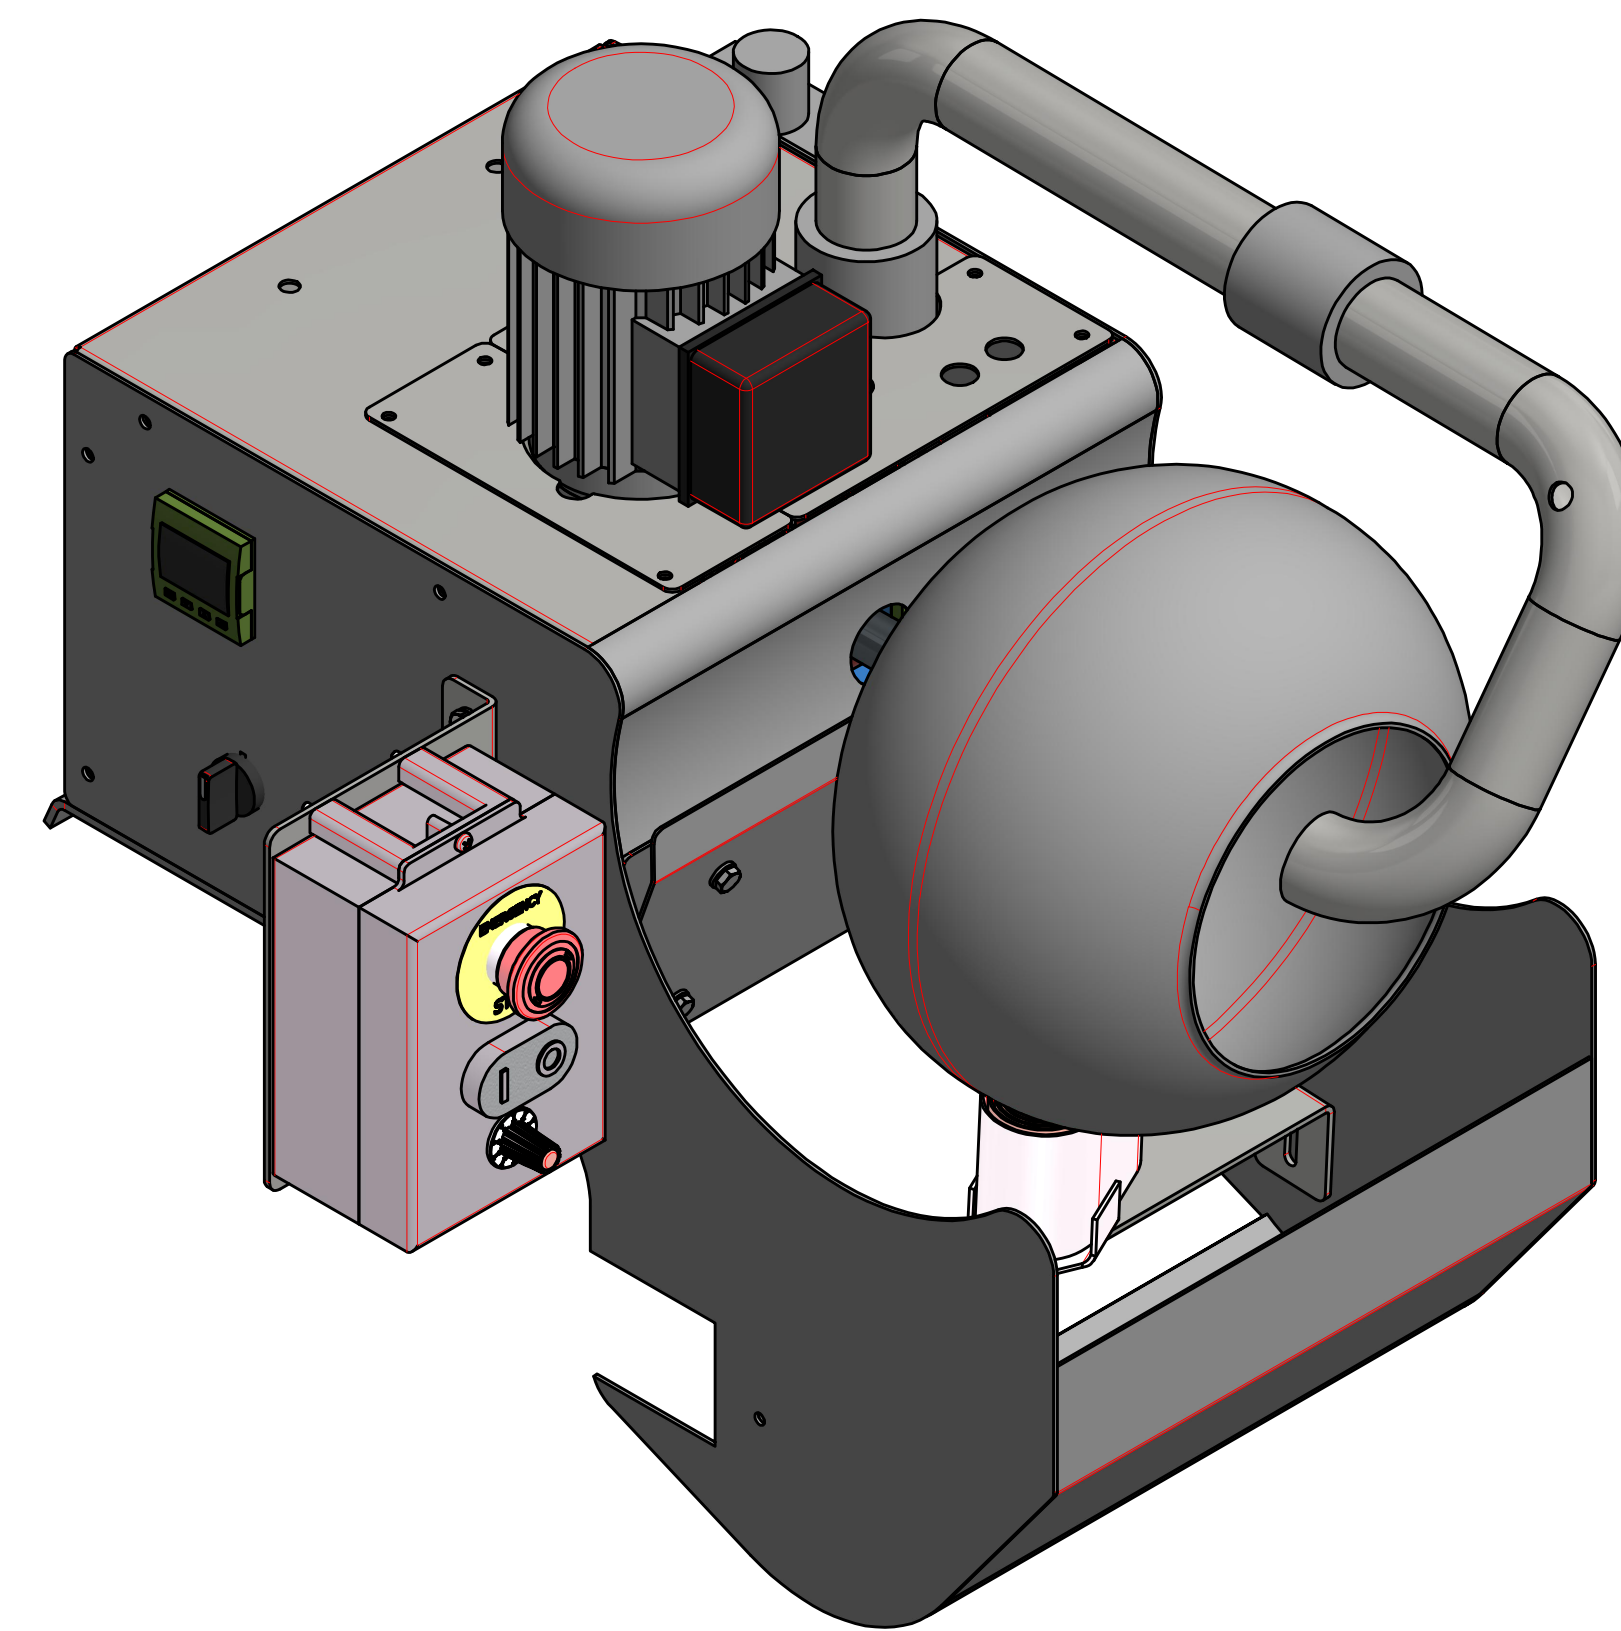

PRISE 230V 10 A SCHUKO

Raccord de gaz 3/8 pouces male
Fixez un tuyau flexibled de 2 mètres de long
bruleur de 6kW

Machine	ROLLERCHOCOSWEET_3
Dimensions LxPxA	500X600X500
Kg	40
Tension	230
Ampere	2,6
kW	0,6
Connexion électrique	SCHUKO BS1363
Kcal	5160
Tuyau de gaz en pouces	3/8
Gaz de ville a 20/25 mbar m3/h	0,61
Gaz de bouteille 30 mbar l/h	0,79
GPL a 30 mbar Kg/h	0,49

Materiale :	Data :	10/05/2021
Tratt. termico :	Disegnato :	dario.romanò
Tratt. superficiale :	Peso :	N/A
Descrizione :	Scala :	1 : 3
<small>PROPRIETA' RISERVATA E' vietata la riproduzione e la cessione a terzi senza l'espresa autorizzazione scritta.</small>		<small>Dis. numero :</small> PRABA3-00-00 GAS
<small>Tolleranze generali secondo ISO 2768 f/H</small>		<small>Rev. :</small> 1 / 1
<small>Disegno eseguito con software INVENTOR CAD 3D</small>		<small>Formato: A1</small>