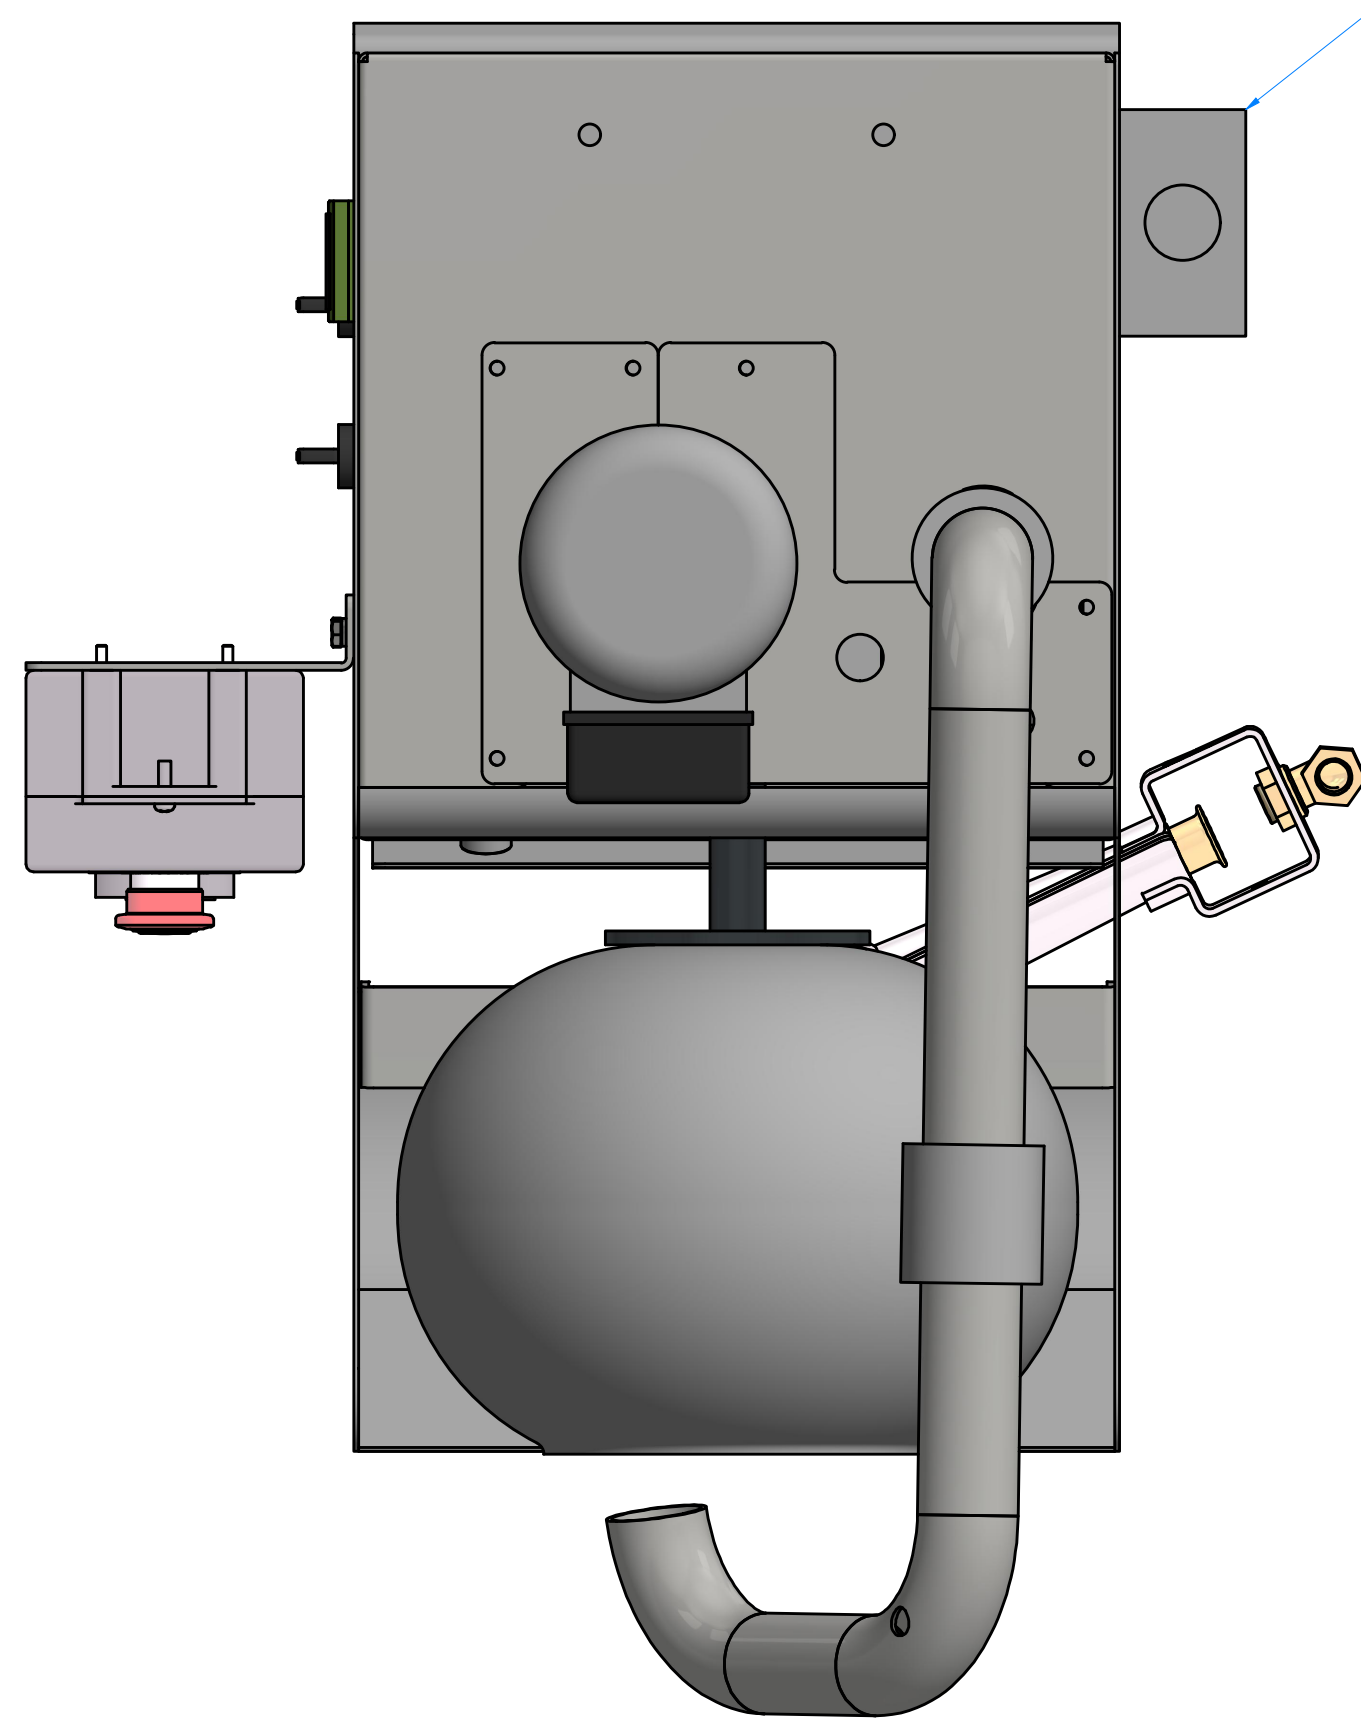

PRISE 230V 10 A SCHUKO

Raccord de gaz 3/8 pouces male
Fixez un tuyau flexibled de 2 mètres de long
bruleur de 6kW

Machine	ROLLERCHOCOSWEET_3
Dimensions LxPxA	500X600X500
Kg	40
Tension	230
Ampere	2,6
kW	0,6
Connexion électrique	SCHUKO BS1363
Kcal	5160
Tuyau de gaz en pouces	3/8
Gaz de ville a 20/25 mbar m3/h	0,61
Gaz de bouteille 30 mbar l/h	0,79
GPL a 30 mbar Kg/h	0,49

Materiale :	Data :	10/05/2021
Tratt. termico :	Disegnato :	dario.romanò
Tratt. superficiale :	Peso :	N/A
Descrizione :	Scala :	1 : 3
<small>PROPRIETA' RISERVATA E' vietata la riproduzione e la cessione a terzi senza l'espresa autorizzazione scritta.</small>		<small>Dis. numero :</small> PRABA3-00-00 GAS
<small>Tolleranze generali secondo ISO 2768 f/H</small>		<small>Rev. :</small> 1 / 1
<small>Disegno eseguito con software INVENTOR CAD 3D</small>		<small>Formato: A1</small>